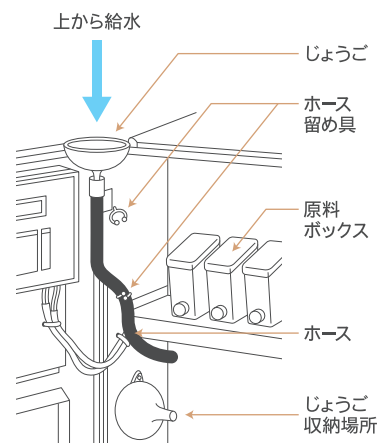

給茶機メンテナンス サポートメニュー

給茶機メンテナンスのメニューは組み合わせが自由自在！

専門のスタッフがお客様のご利用状況に合わせてご対応いたします。まずはお気軽にご相談ください。

商品コード	サポートメニュー	サポート内容
ご購入機 レンタル機	6904	デイリーサポート 1日1回(10～15分) 日常管理代行 ※弊社カレンダーの平日のご対応
	9025	給茶機簡易点検 月1回の給茶機外観簡易清掃、機能チェック
	9026	給茶機点検 給茶機内外の清掃、機能チェック
	9027	給茶機清掃 湯・冷水タンクカルキ除去、給茶機内外の清掃、 消耗部品交換、機能チェック
	9028	保守契約(年2回) 給茶機点検1回+給茶機清掃1回 ※修理作業・部品(消耗部品を除く)保証付き
	9029	保守契約(年4回) 給茶機点検3回+給茶機清掃1回 フロン簡易点検付き ※修理作業・部品(消耗部品を除く)保証付き

※デイリーサポートは地域によってお取り扱いができない場合がございます。また、地域によってメニュー料金が変わりますのでご了承ください。
※サポート内容は品質向上のために予告なしに変更される場合がございますのでご了承ください。
※弊社スタッフが在庫管理・簡易清掃を行う常駐型サービスのご案内も可能です。お気軽にお問い合わせください。

Q.

冷水が出ない！ こんな時どうすればいいの？

給茶機のトラブルで最も多いのは「給茶機の冷水が出なくなった」というケース。これは地震のような震動で起きてしまうことが多く、冷却タンクの水位が下がったため。まずは、下記の給水方法でお試ください。

該当機種	
ヤマミズ (富士電機)	330 / 230 / 360 / 260 / 760
LIC (東芝)	821 / 621 / 822 / 622 / 830 630 / 861 / 360 / 260

- ①機械内の左手前にあるホースの下についている「じょうご」を取り出します。
- ②ホースの留め具(上下2ヶ所)の上部のみを外します。
- ③ホースの先端のキャップを外し、「じょうご」をし込み水を給水してください。(ホースを下に向けてと水が溢れ出てきますので、必ず上に向けてください。)
- ④満水になりましたら排水口から水が出てきますので、給水をやめキャップを閉めてください。
- ⑤じょうごを元の位置に戻してください。

※冷却用タンクへ給水を行ってから冷飲料のボタンが点灯するまで30～40分かかる場合があります。

エームサービス株式会社

本社所在地 〒107-0052
東京都港区赤坂2丁目23番1号 アークヒルズフロントタワー

*お近くのサービスセンター情報については、オフィスドリンクポータルサイトでご確認いただけます。

オフィスドリンクサービス
ポータルサイト
refreshment.jp